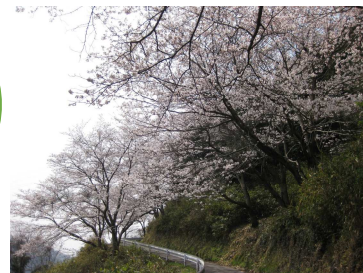

#### ⑨本郷・大和町コース(所要時間 約5時間)

三景園～空の駅オーチャー  
ド～白竜湖～道の駅よかん  
す白竜

- 普通車(4人乗) **14,000円**
- ジャンボ(9人乗) **21,000円**

ロケット公園

下樋掛児童公園(砂川)

府中市の  
桜の名所だヨ♪

上山の桜並木

府中公園