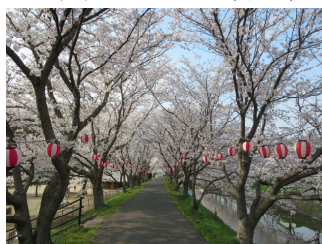

#### ⑨本郷・大和町コース(所要時間 約5時間)

三景園～空の駅オーチャー  
ド～白竜湖～道の駅よかん  
す白竜

- 普通車(4人乗) **14,000円**
- ジャンボ(9人乗) **21,000円**

ロケット公園

下樋掛児童公園(砂川)

府中市の  
桜の名所だヨ♪

上山の桜並木

府中公園