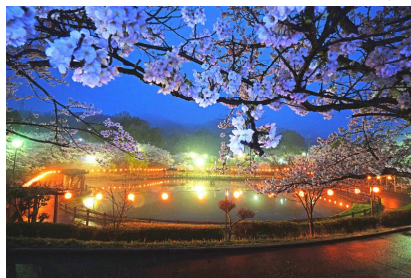

#### ⑨本郷・大和町コース(所要時間 約5時間)

三景園～空の駅オーチャー  
ド～白竜湖～道の駅よかん  
す白竜

- 普通車(4人乗) **14,000円**
- ジャンボ(9人乗) **21,000円**

ロケット公園

下樋掛児童公園(砂川)

府中市の  
桜の名所だヨ♪

上山の桜並木

府中公園